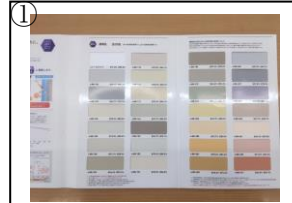

リフォーム最前線

塗装工事

塗装工事で大切な色の選定についてご紹介したいと思います。

色は塗料メーカーのパンフレットの標準色→①で選定してもいいのですが、塗料工業会発行の塗料用標準色見本→②で細かく選定することをお勧めしています。

色が決定したらメーカーから大判の見本→③をお取り寄せします。

屋外で確認します。天気や時間帯での変化に注意が必要です。→④⑤

色が濃さや色彩が違った、などのリスクを減らすために必要な作業だと考えています。(小川)