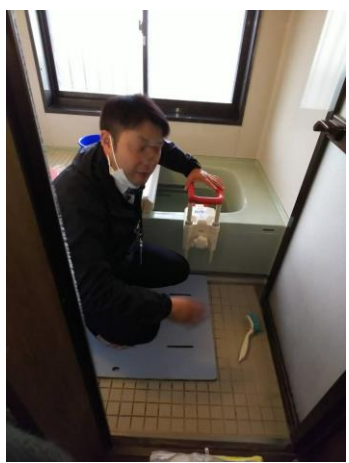

Email ogawadenki@cbwakwak.com

<http://ogawa-denki.jp/>

一人暮らしでも安心です

お一人で暮らす親族に、ご不便なところが増えてきたとのご相談がありました。まず洗濯機。外に干すのも大変だとドラム式洗濯機にしました。転倒するので手すりが必要だとお話があり、すぐ取付けました。何度か電話をしていると、繋がらない。電話機の故障です。新しい電話機に替えナンバーディスプレイにもしました。これで詐欺対策もバッチリです。ドアホンも鳴らないので交換することになりました。些細な事でも大丈夫ですので、遠慮なくご相談下さい。(伏見)